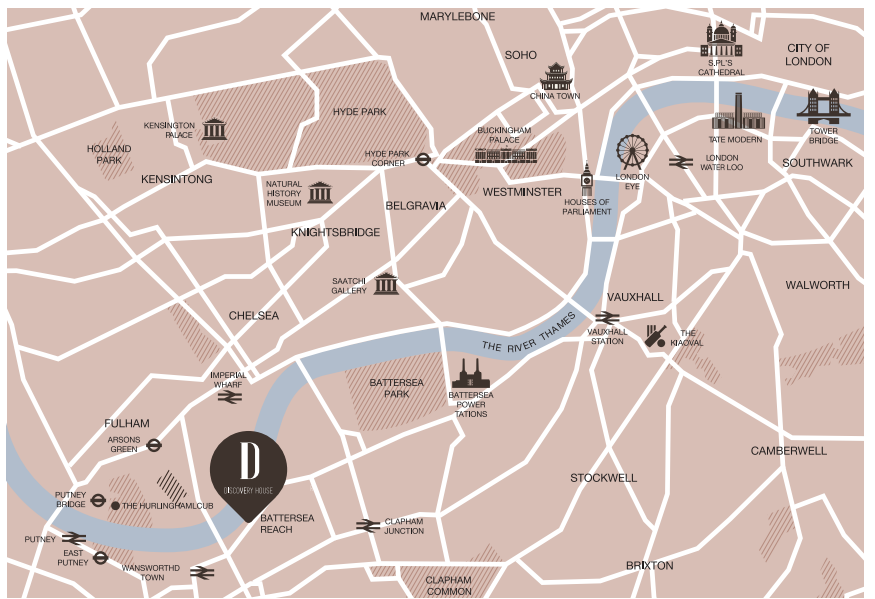

D

DISCOVERY HOUSE

Battersea Reach, London SW18 1TX

- Nằm trong Battersea Reach - một trong những khu đô thị ven sông nổi bật và đạt giải thưởng danh tiếng tại London, Discovery House mang đến cơ hội trải nghiệm phong cách sống hiện đại và đẳng cấp tại trung tâm thủ đô. Chỉ 8 phút đi bộ từ ga tàu Wandsworth Town, Battersea Reach có khả năng kết nối vô cùng thuận tiện, dễ dàng di chuyển các doanh nghiệp, cửa hàng, khu vui chơi giải trí, khu du lịch và các trường học danh tiếng.
- Tọa lạc bên bờ sông Thames thơ mộng, Discovery House cung cấp các loại hình căn hộ từ 1 đến 3 phòng ngủ, có tầm nhìn hướng về sân vườn tuyệt đẹp. Các căn hộ tại Discovery House hứa hẹn sẽ mang lại không gian sống đô thị hiện đại bậc nhất với thiết kế không gian mở cùng cửa kính trong suốt tận dụng ánh sáng tự nhiên, ban công và sân hiên trong từng căn hộ.
- Tại Discovery House, các dịch vụ tiện ích nội khu được cung cấp đầy đủ với chất lượng hoàn hảo, đảm bảo cho một phong cách sống vô cùng tiện nghi và thư thái. Dịch vụ chăm sóc khách hàng 24 giờ, thang máy đến tất cả các tầng bao gồm tầng đỗ xe ngầm, phòng tập gym với đầy đủ các trang thiết bị, khu vườn cảnh quan và đường dạo bộ ven sông, văn phòng làm việc, nhà hàng, khu vui chơi giải trí...

Điểm đến	Khoảng cách
----------	-------------

Wandsworth	Đi bộ khoảng 1,6 km/ 6 phút đi xe
Putney Bridge	2 phút đi tàu/ 6 phút đi xe
Fullham Broadway	21 phút đi bus/ 8 phút đi xe
Sloane Square & King's road	21 phút đi tàu/ 24 phút đi xe
Waterloo	15 phút đi tàu/ 15 phút đi xe
Oxford Circus	24 phút đi tàu/ 24 phút đi xe
Bank	28 phút đi tàu/ 28 phút đi xe